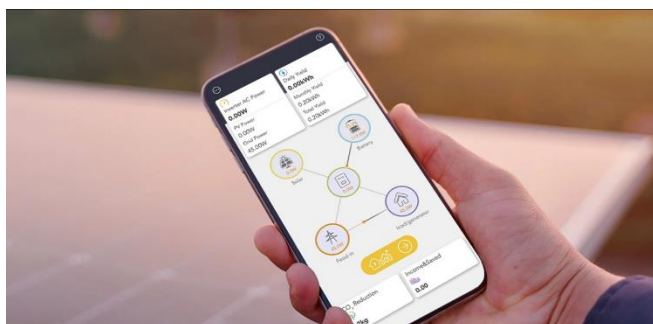

Máme však riešenia na škridlové strechy, haly, zelené plochy, ako aj netradičné riešenia na mieru.

Spoľahlivé meniče a batérie

Pre Hybridné aplikácie používame meniče a batérie značky SOLAX. Veľmi kvalitné a v Európe rozšírené meniče.

Účinnosť vyše 98%.

Hlučnosť iba 35dB.

Super asimetria až 150%

Čas zálohovania < 10 ms

Appka

Všetky potrebné informácie máte vždy po ruke vďaka aplikácii Solax.

Profesionálna montáž a bezpečnosť

S montážou od nás sa môžete spoľahnúť, že všetko dopadne tak ako má.