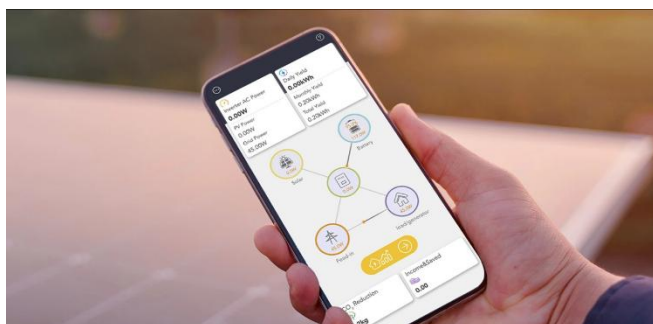

Pre Hybridné aplikácie používame meniče a batérie značky SOLAX - veľmi kvalitné a v Európe rozšírené meniče.

Účinnosť vyše 98%.

Hlučnosť iba 35dB.

Super asimetria až 150%

Čas zálohovania < 10 ms

Appka

Všetky potrebné informácie máte vždy po ruke vďaka aplikácii Solax Cloud.